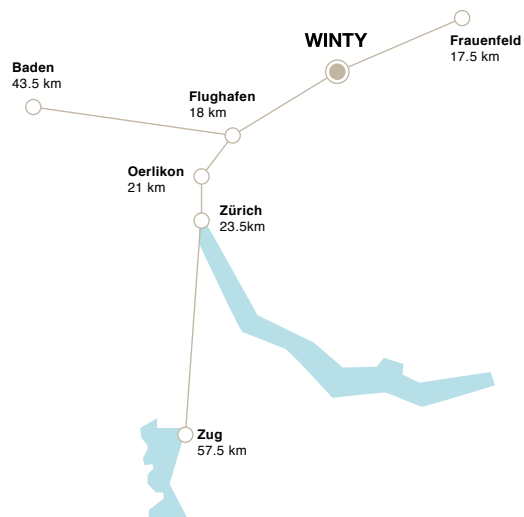

# TRENDY WINTY EASY FANCY

	 5 min.	  3 min.
<b>Winterthur</b>	5 min.	3 min.
<b>Zürich</b>	20 min.	35 min.
<b>Bülach</b>	22 min.	16 min.
<b>St. Gallen</b>	40 min.	55 min.

[WWW.WINTY.CH](http://WWW.WINTY.CH)