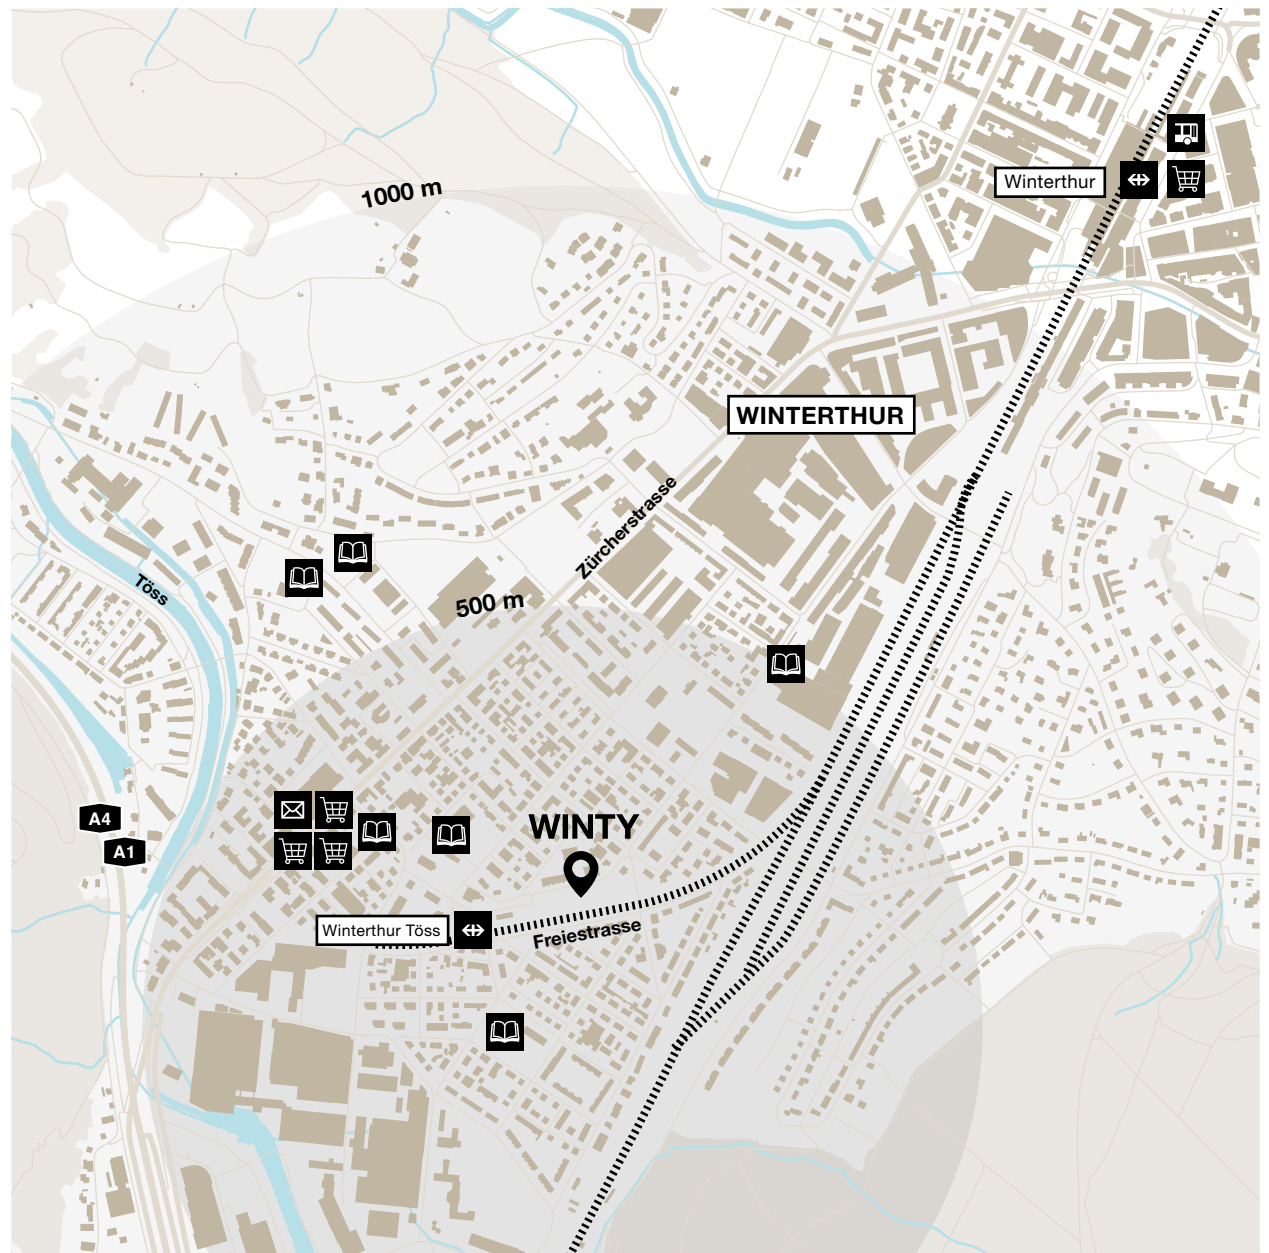

Tend AG | Hardturmstrasse 134 | CH-8005 Zürich
T 044 434 24 29 | arbeiten@winty.ch